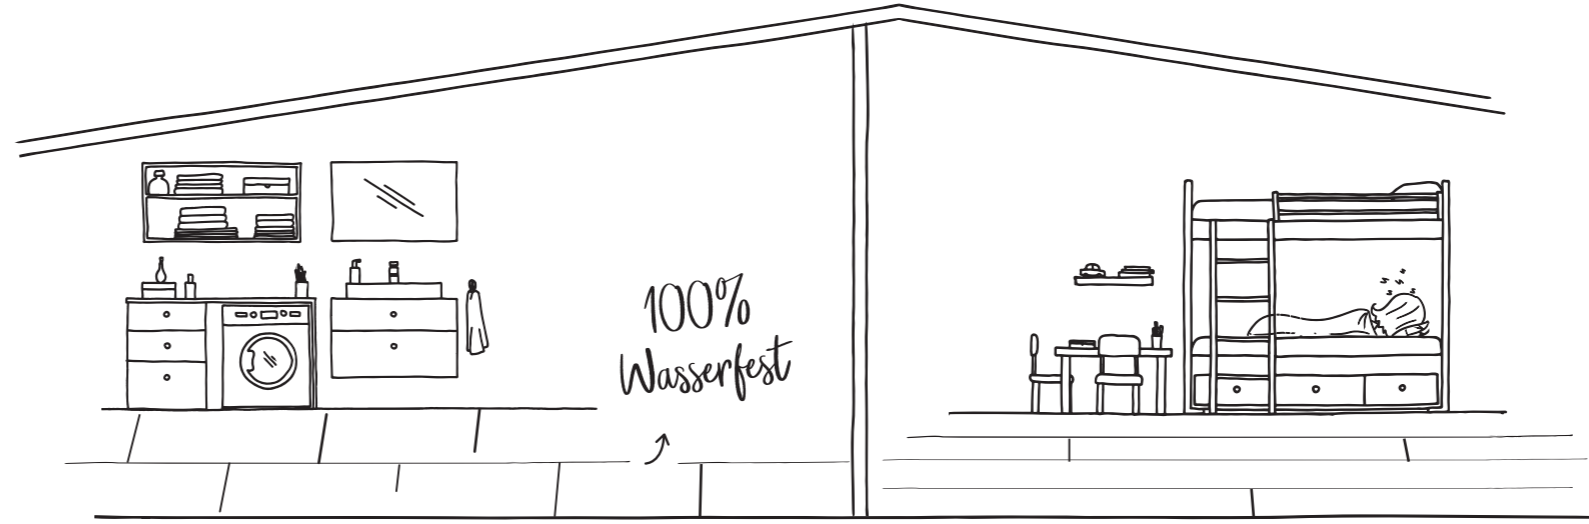

Spirit passt in jeden Raum.

100%
Wasserfest

ein gemütlicher und
warmer Boden

Dielen mit
Echtholzoptik