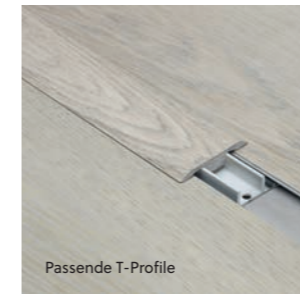

Das perfekte Aussehen.

Werkzeuge, die sie für eine schnelle Installation benötigen.

Wenn Sie die richtigen Werkzeuge verwenden, können Sie in kürzester Zeit einen Spirit-Boden verlegen. Zu sagen, dass Sie kaum etwas Zusätzliches brauchen, ist wirklich eine Untertreibung – meist reicht ein Messer. Wenn Sie sich für eine Verklebung entscheiden, sollten Sie die Fliesen direkt auf Ihren vorbereiteten Untergrund kleben. Wenn Sie den Klickboden Spirit Home 30 Click ohne integrierte Unterlage installieren, ist die **DreamTec-Unterlage** die perfekte Option für Sie. Diese lässt sich einfach falten und zuschneiden - und Sie können loslegen.

Ein fließendes ganzes.

Ein nahtloser Übergang zwischen Materialien, eine detaillierte Bearbeitung von Winkeln und Kanten oder die diskrete Beseitigung von Höhenunterschieden: Die **Spirit-Abschlussprofile** machen den Unterschied zwischen halb erledigter Arbeit und gut gemachter Arbeit. Sie möchten einen kleinen Glanz hinzufügen? Überraschen Sie Ihre Besucher mit Aluminiumprofilen in Bronze-, Champagner- oder Silbertönen. Das T-Profil ist in den gleichen Farben und Mustern wie der Boden selbst erhältlich. Dies ist die einfache Erfolgsformel für ein zusätzlichen Hauch von Luxus in Ihrem Zuhause.

Für einen tollen Abschluss Ihrer Bodenfläche sind **Sockelleisten** die beste Lösung. Wussten Sie, dass nichts einfacher sein könnte? Sie können sie festkleben oder mithilfe der praktischen Clips an der Wand befestigen. Das Design passt perfekt zu Stil und Farben Ihrer Dielen oder Fliesen. Alternativ können Sie eine beliebig streichfähige Sockelleiste wählen, die dann zu Ihren Wänden passt. Das Ergebnis? Ein starker Abschluss, der den feinen Unterschied macht.

Profile.